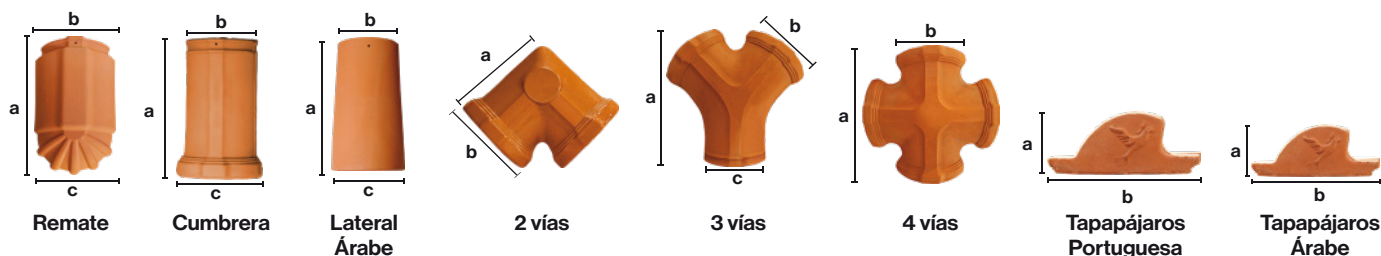

Accesorios

Accesorio	a (cm)	b (cm)	c (cm)	Peso (kg)	Colores
Remate	41	16.5	19	1.75	Terracota, Roja, Café, Tundra, Cristal Esmaltada*, Azul Esmaltada*, Cajeta*, Negra Esmaltada*, Negra Mate*, Verde Esmaltada*, Gris Esmaltada*, Guinda Esmaltada*
Cumbreira Universal	50	21.5	19.5	2	Terracota, Finisterre*, Acapulco*, Santa Fe*, San Jacinto*, Oakville*, Catarina*, Kalahari*, Miami*, Dune*, Tundra*, Tamarindo*, Riviera*, Mora*, Portofino*, Niza*, Napoli*, Tulum*, Barcelona*
Tapapájaros	6.8	24	-	.350	Terracota, Roja, Café, Tundra, Cristal Esmaltada*, Azul Esmaltada*, Cajeta*, Negra Esmaltada*, Negra Mate*, Verde Esmaltada*, Gris Esmaltada*, Guinda Esmaltada*
2 vías	27	21	-	1.3	Terracota, Roja, Café, Tundra, Cristal Esmaltada*, Azul Esmaltada*, Cajeta*, Negra Esmaltada*, Negra Mate*, Verde Esmaltada*, Gris Esmaltada*, Guinda Esmaltada*
3 vías	40	18	-	2.3	Terracota, Roja, Café, Tundra, Cristal Esmaltada*, Azul Esmaltada*, Cajeta*, Negra Esmaltada*, Negra Mate*, Verde Esmaltada*, Gris Esmaltada*, Guinda Esmaltada*
4 vías	41	18	-	2.4	Terracota, Roja, Café, Tundra, Cristal Esmaltada*, Azul Esmaltada*, Cajeta*, Negra Esmaltada*, Negra Mate*, Verde Esmaltada*, Gris Esmaltada*, Guinda Esmaltada*
Cumbreira 120	46	12.4	-	2.6	Tabasco*, Balmorin*, Amalfi*, Gris Vesubio*, Verde Oasis*, Nogara*, Trinity*, Lisa Terracota*, Lisa Coffee*, Lisa Gris Vesubio*, Lisa Balmorin*
Lateral Escuadra 90	46	9.5	12.4	2.1	Tabasco*, Balmorin*, Amalfi*, Gris Vesubio*, Verde Oasis*, Nogara*, Trinity*, Lisa Terracota*, Lisa Coffee*, Lisa Gris Vesubio*, Lisa Balmorin*