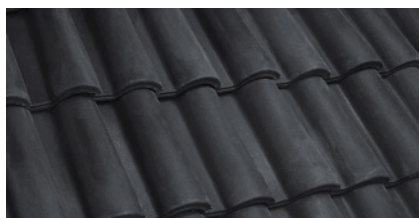

Roja Antique

Roja Antique Dark

Tahiti

Tuscany

Teja Portuguesa Esmaltada

Black Mate*

Cajeta*

Cedro*