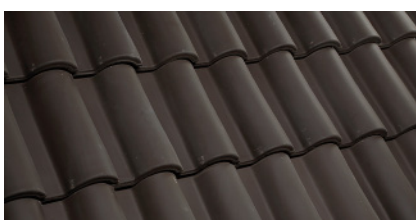

Teja Portuguesa Esmaltada

Roble*

Teja Tipo "S"