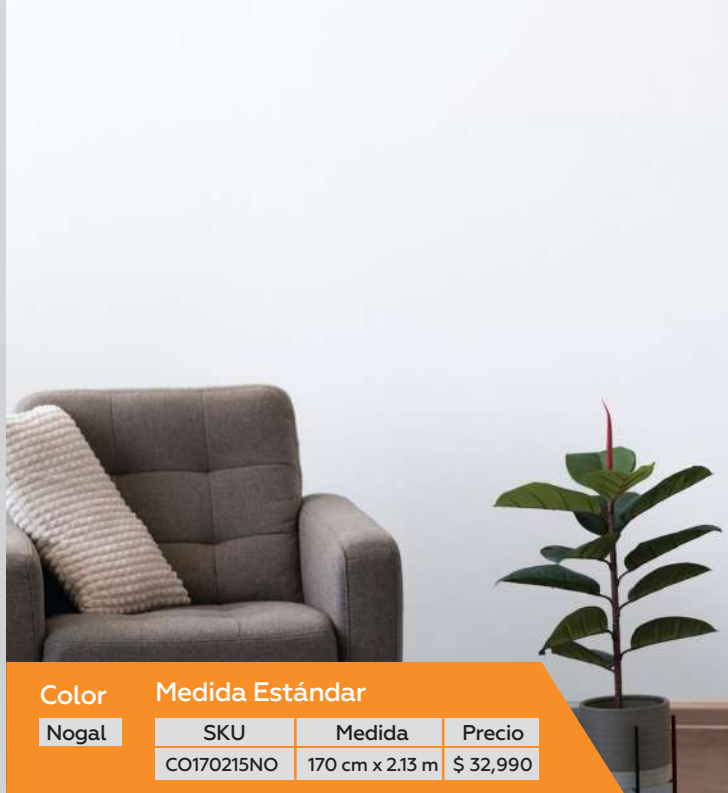

Modelo Contempo Doble Serie 5

Color Medida Estándar

Nogal

SKU	Medida	Precio
CO170215NO	170 cm x 2.13 m	$ 32,990