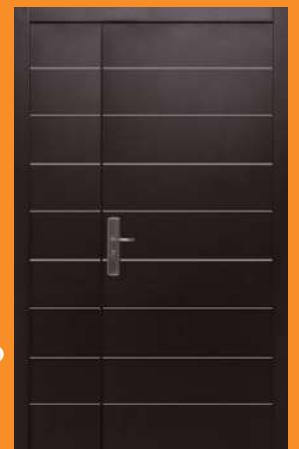

Medida Estándar

SKU	Medida	Precio
TE95215GO	95 cm x 2.13 m	\$ 12,990

Modelo Tesla

Color
Chocolate

Medida Estándar

SKU	Medida	Precio
TE95215CH	95 cm x 2.13 m	\$ 12,990

Modelo Tesla con Fijo

Color
Chocolate