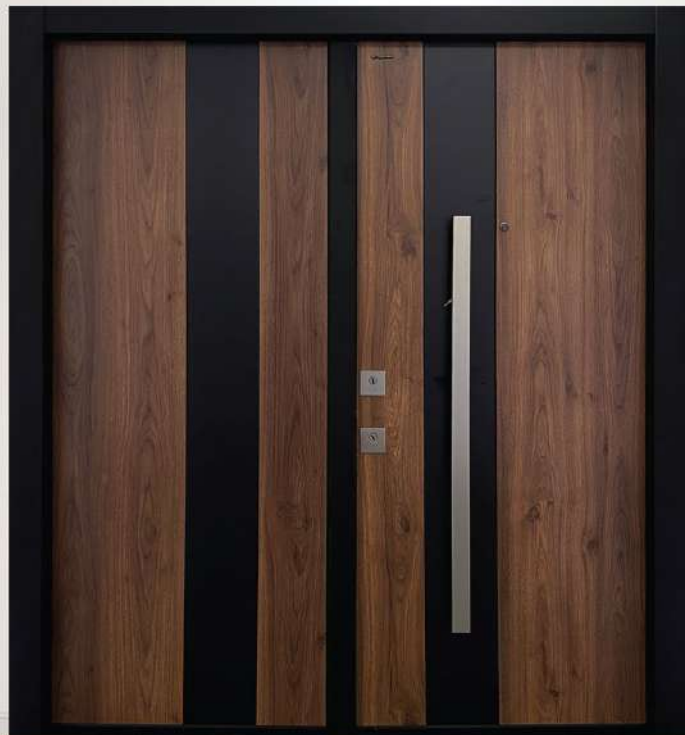

Modelo Río Doble Serie 7

Color Medida Estándar

Tabaco	SKU	Medida	Precio
	R1180215TA	180 cm x 2.13 m	$ 35,990