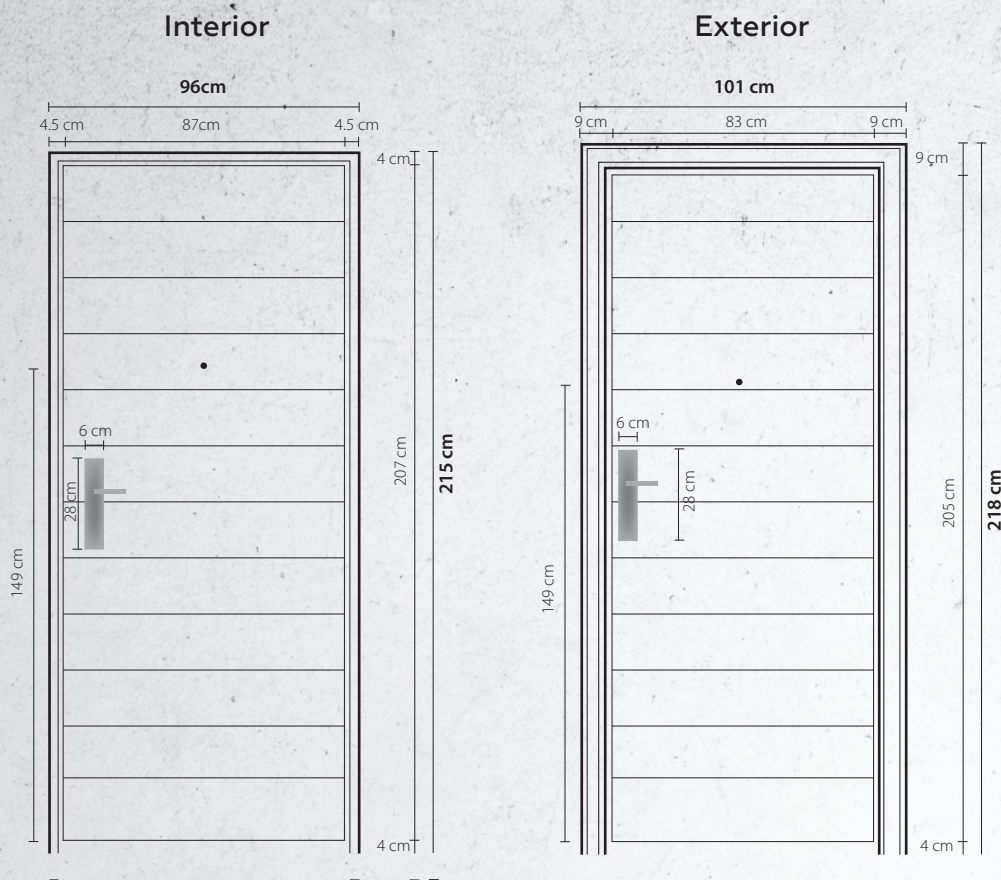

Corte Estructural Puerta 96 cm SERIE 5

* Considerar 10 cm de profundidad.