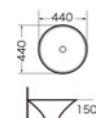

Mc-HERMES

Grifo lavabo
Material:Cobre

Mc-TESEO

Grifo lavabo
Material:Cobre

Lavabos Sobreponer Series

Mc-ZARINA
cuenca del arte
Size:500x390x130mm

Mc-KIRAN
cuenca del arte
Size:455x325x135mm

Mc-KAZUMI
cuenca del arte
Size:440x440x150mm

Mc-FELICITA
cuenca del arte
Size:500x500x110mm

Mc-AMAIA
cuenca del arte
Size:355x355x115mm

Mc-ANJALI
cuenca del arte
Size:355x355x115mm

Mc-ZARINA
cuenca del arte
Size:480x370x130mm

Mc-KATLEGO
cuenca del arte
Size:480x370x130mm

Mc-ARISHA
cuenca del arte
Size:505x505x140mm

Mc-MATT
cuenca del arte
Size:505x505x140mm

Lavabos al Piso Series

Mc-MAHAN
Pedestal basin
Size: 490x490x820mm

Mc-EMMERAN
Pedestal basin
Size: 400x400x850mm

Mc-NOÍL
Pedestal basin
Size: 490x420x790mm
510x440x840mm