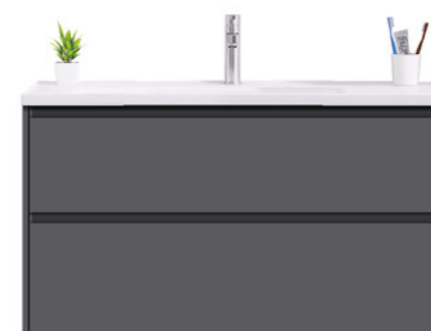

Hermatita

Gabinete: 800x480mm
Espejo: 800x700mm