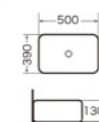

Jade

Gabinete: 800x480mm
Gabinete lateral: 350x1200mm
gabinete de espejo: 800x700mm

Ámbar

Gabinete: 800x500mm
gabinete de espejo: 800x700mm

Hermatita

Gabinete: 800x480mm
Espejo: 800x700mm

Fluorita

Gabinete: 800x480mm
Espejo: 800x700mm

Mc-HERMES

Grifo lavabo
Material:Cobre

Mc-TESEO

Grifo lavabo
Material:Cobre

Lavabos Sobreponer Series

Mc-ZARINA
cuenca del arte
Size:500x390x130mm

Mc-KIRAN
cuenca del arte
Size:455x325x135mm

Mc-KAZUMI
cuenca del arte
Size:440x440x150mm

Mc-FELICITA
cuenca del arte
Size:500x500x110mm

Mc-AMAIA
cuenca del arte
Size:355x355x115mm

Mc-ANJALI
cuenca del arte
Size:355x355x115mm

Mc-ZARINA
cuenca del arte
Size:480x370x130mm

Mc-KATLEGO
cuenca del arte
Size:480x370x130mm

Mc-ARISHA
cuenca del arte
Size:505x505x140mm

Mc-MATT
cuenca del arte
Size:505x505x140mm

Lavabos al Piso Series

Mc-MAHAN
Pedestal basin
Size: 490x490x820mm

Mc-EMMERAN
Pedestal basin
Size: 400x400x850mm

Mc-NOÍL
Pedestal basin
Size: 490x420x790mm
510x440x840mm