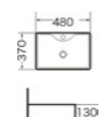

Jade

Gabinete: 800x480mm
Gabinete lateral: 350x1200mm
gabinete de espejo: 800x700mm

Ámbar

Gabinete: 800x500mm
gabinete de espejo: 800x700mm

Hermatita

Gabinete: 800x480mm
Espejo: 800x700mm

Fluorita

Gabinete: 800x480mm
Espejo: 800x700mm

Mc-HERMES

Grifo lavabo
Material:Cobre

Mc-TESEO

Grifo lavabo
Material:Cobre

Lavabos Sobreponer Series

Mc-ZARINA
cuenca del arte
Size:500x390x130mm

Mc-KIRAN
cuenca del arte
Size:455x325x135mm

Mc-KAZUMI
cuenca del arte
Size:440x440x150mm

Mc-FELICITA
cuenca del arte
Size:500x500x110mm

Mc-AMAIA
cuenca del arte
Size:355x355x115mm

Mc-ANJALI
cuenca del arte
Size:355x355x115mm

Mc-ZARINA
cuenca del arte
Size:480x370x130mm

Mc-KATLEGO
cuenca del arte
Size:480x370x130mm

Mc-ARISHA
cuenca del arte
Size:505x505x140mm

Mc-MATT
cuenca del arte
Size:505x505x140mm

Lavabos al Piso Series

Mc-MAHAN
Pedestal basin
Size: 490x490x820mm

Mc-EMMERAN
Pedestal basin
Size: 400x400x850mm

Mc-NOÍL
Pedestal basin
Size: 490x420x790mm
510x440x840mm