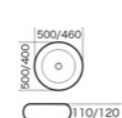

Mc-HERMES

Grifo lavabo
Material:Cobre

Mc-TESEO

Grifo lavabo
Material:Cobre

Lavabos Sobreponer Series

Mc-ZARINA
cuenca del arte
Size:500x390x130mm

Mc-KIRAN
cuenca del arte
Size:455x325x135mm

Mc-KAZUMI
cuenca del arte
Size:440x440x150mm

Mc-FELICITA
cuenca del arte
Size:500x500x110mm

Mc-AMAIA
cuenca del arte
Size:355x355x115mm

Mc-ANJALI
cuenca del arte
Size:355x355x115mm

Mc-ZARINA
cuenca del arte
Size:480x370x130mm

Mc-KATLEGO
cuenca del arte
Size:480x370x130mm

Mc-ARISHA
cuenca del arte
Size:505x505x140mm

Mc-MATT
cuenca del arte
Size:505x505x140mm

Lavabos al Piso Series

Mc-MAHAN
Pedestal basin
Size: 490x490x820mm

Mc-EMMERAN
Pedestal basin
Size: 400x400x850mm

Mc-NOÍL
Pedestal basin
Size: 490x420x790mm
510x440x840mm