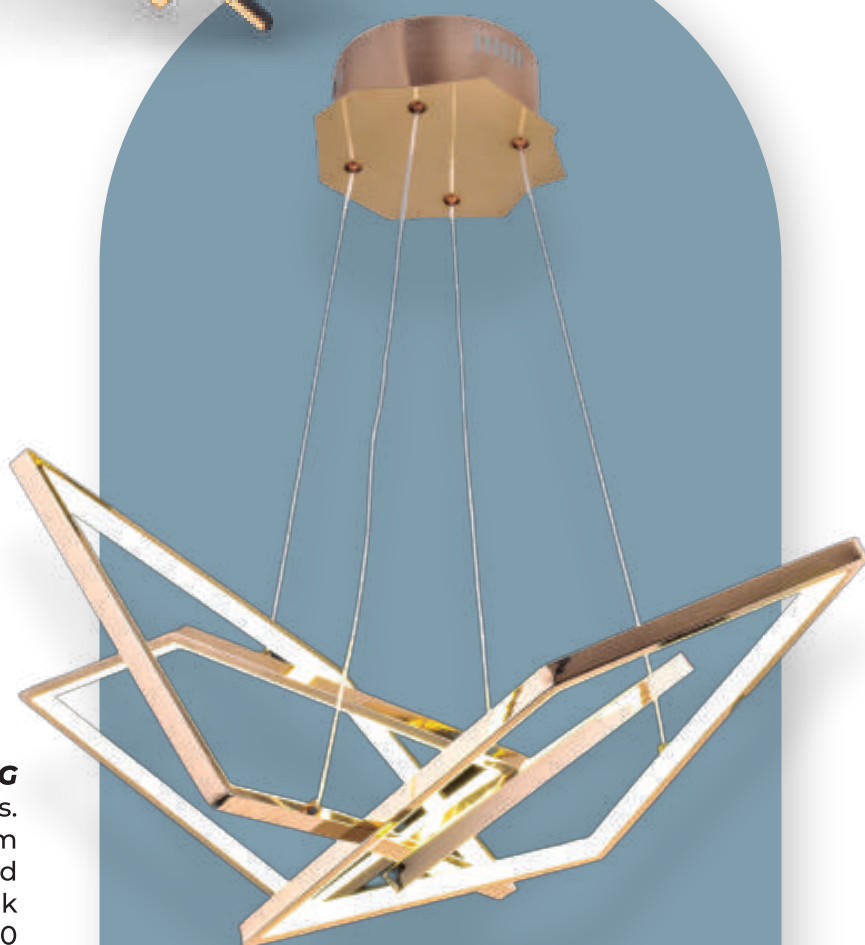

LU-MO-KENLO-FG

Voltaje: 110-220V. 65 watts.

Medida: 500*800mm

Material: Aluminio. **Color:** French Gold

Luz: Natural. 4000k

Flujo Luminoso: 100lm /W IP20