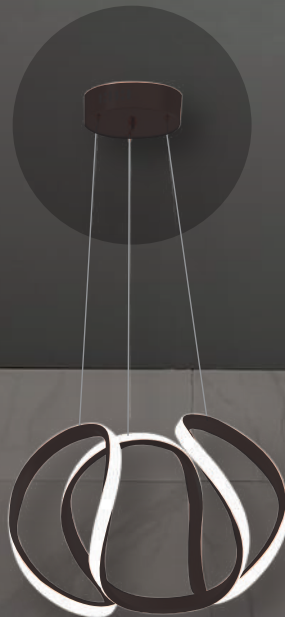

LU-MO-PRINCE-N

Voltaje: 110-220V.
50 watts. Medida:
400*1200mm
Material: Aluminio.
Color: Negro
Luz: Natural 4000K.
Flujo Luminoso:
100lm /W