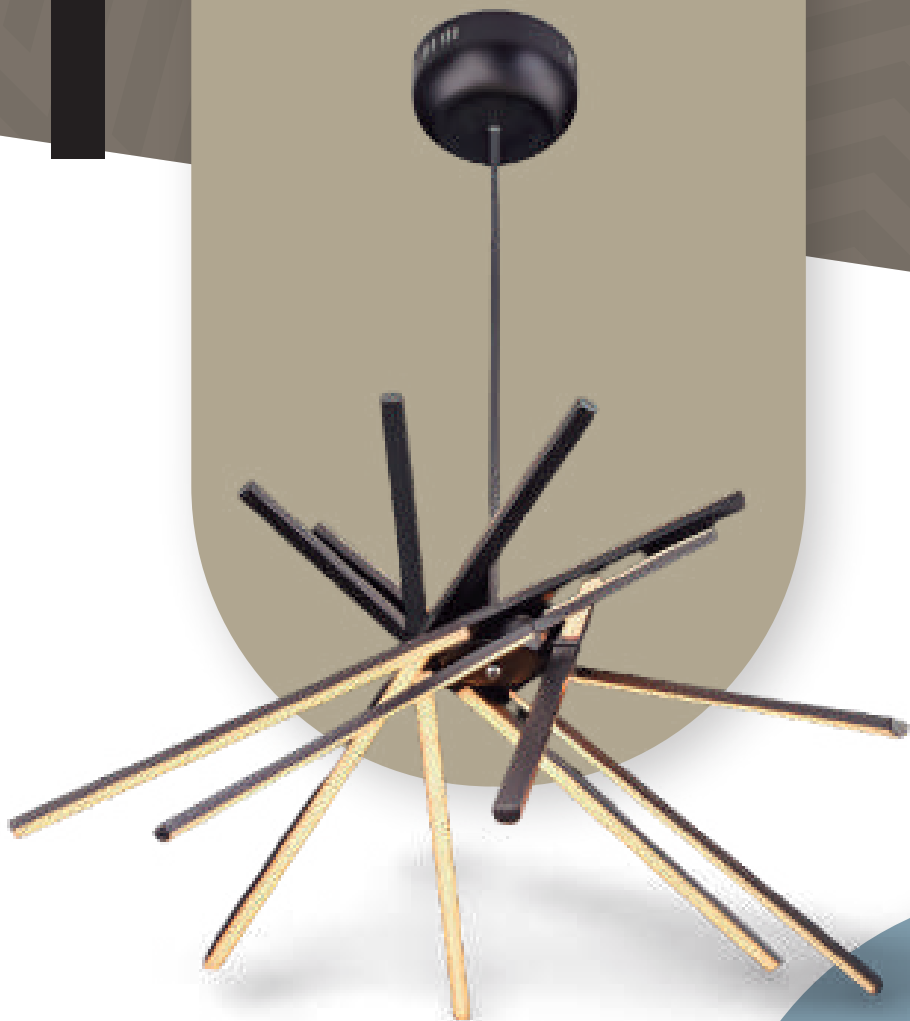

# COLECCIÓN MINIMAL

**Luminor Led**  
LUMINOR LED

VANGUARDIA EN ILUMINACIÓN

**LU-MO-TECNO-RC-N**

**Voltaje:** 110-220V. 70 watts.

**Medida:** 900\*700\*1000mm

**Material:**Aluminio. **Color:** Negro

**Luz:** Cálido, natural, frío.