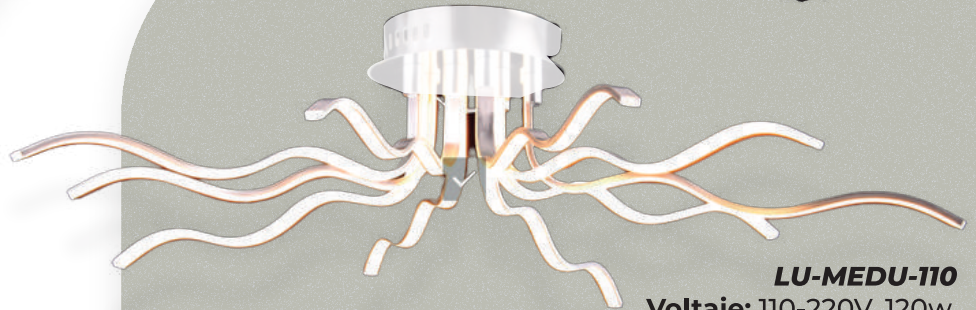

LU-MEDU-110
Voltaje: 110-220V. 120w.
Med: 1000mmx 200mm.
Material: Aluminio.
Color: Blanco
Luz: Natural. 4000k
Flujo: 100lm W IP20