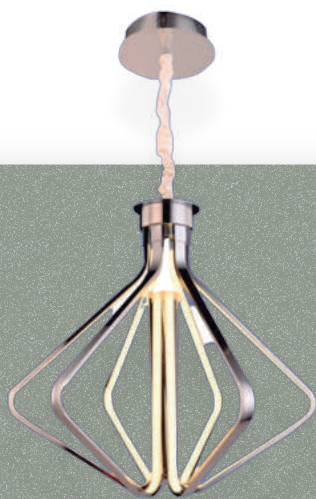

LU-MO-TECH-A

Voltaje: 110-220V. 114w.
Medida: : 520x940 mm.
Material: Aluminio.
Color: Blanco
Luz: Natural. 4000k
Flujo Luminoso: 100lm /W IP20