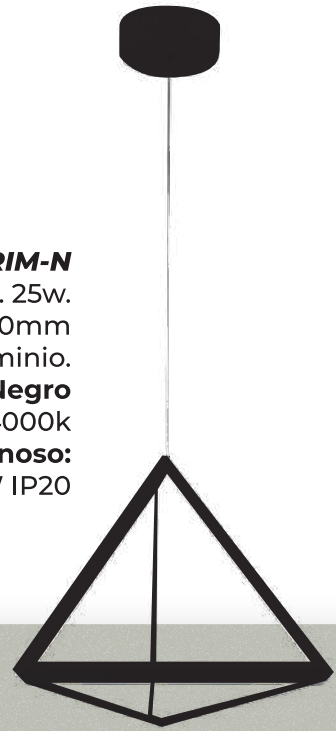

**Material:**Aluminio.

**Color:** Negro

**Luz:** Natural. 4000k

**Flujo Luminoso:** 100lm /W IP20

**LU-MO-BIO-N**  
**Voltaje:** 110-220V. 40w.  
**Medida:** D500/350\*1000mm  
**Material:**Aluminio.  
**Color:** Negro  
**Luz:** Natural. 4000k  
**Flujo Luminoso:**  
100lm /W IP20