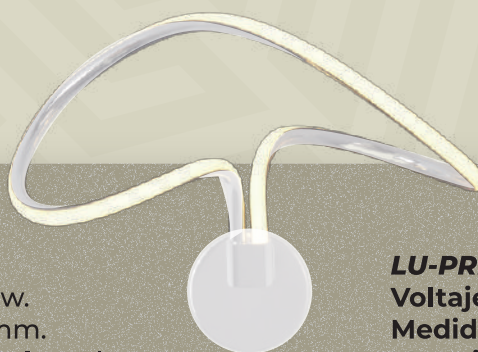

**LU-MO-ELIP-C**

**Voltaje:** 110-220V. 36w.

**Medida:** : 500x380 mm.

**Material:**Aluminio. **Color:** Blanco

**Luz:** Natural. 4000k

**Flujo Luminoso:** 100lm /W IP20

**LU-PRD-SBP-S**

**Voltaje:** 110-220V. 12w.