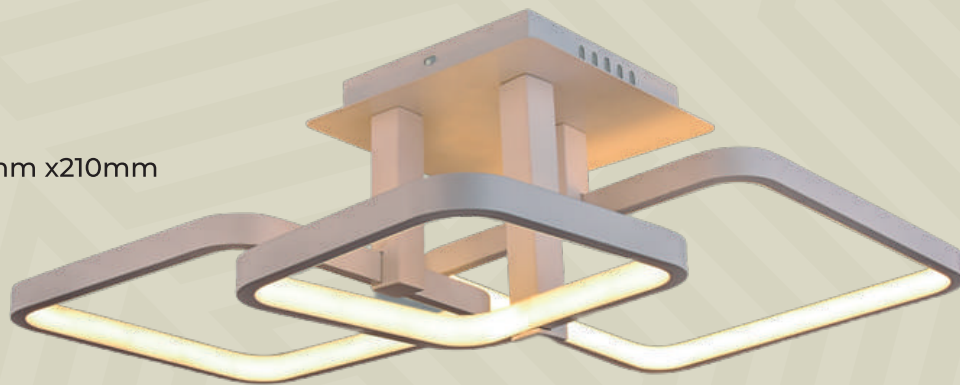

**LU-MO-PERT-C**

**Voltaje:** 110-220V. 50w.

**Medida:** Ø 650\*h450mm x210mm

**Material:**Aluminio.

**Color:** Blanco

**Luz:** Natural. 4000k

**Flujo Luminoso:**

100lm /W IP20