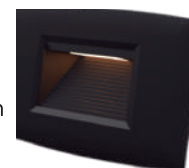

LU-EPT-TACB-4W

Luminaria Empotrable
Exterior.
Luz Cálida 3500k. 4watts.
Medidas. 124 X 82 X 48 Mm
Ac 110-220v. 50/60 Hz.
Material Aluminio + Vidrio.
1000 Lúmenes.