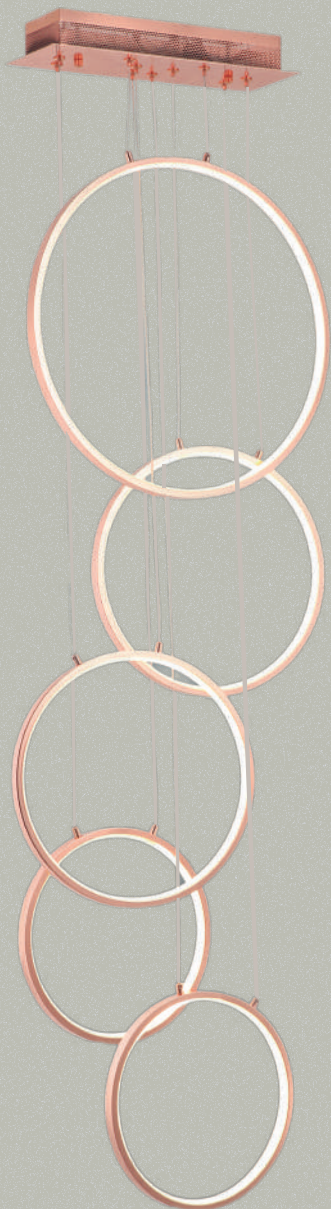

# COLECCIÓN MINIMAL

**Luminor Led**  
LUMINOR LED

VANGUARDIA EN ILUMINACIÓN

**LU-MO-TECNO-RC-N**

**Voltaje:** 110-220V. 70 watts.

**Medida:** 900\*700\*1000mm

**Material:**Aluminio. **Color:** Negro

**Luz:** Cálido, natural, frío.

Dimeable con control remoto incluido

**Flujo Luminoso:** 100lm /W IP20

**LU-MO-KENLO-FG**

**Voltaje:** 110-220V. 65 watts.

**Medida:** 500\*800mm

**Material:**Aluminio. **Color:** French Gold

**Luz:** Natural. 4000k

**Flujo Luminoso:** 100lm /W IP20

**LU-MO-YANGO-RFG**

**Voltaje:** 110-220V. 60 watts.  
**Medida:** 300+200\*4\*1500mm  
**Material:**Aluminio.  
**Color:** French Gold  
**Luz:** Natural 4000K.  
**Flujo Luminoso:** 100lm /W  
IP20