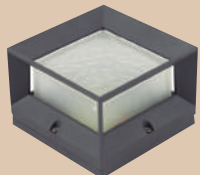

LU-ARB-NF-8W

Arbotante Led Exterior.
Luz Cálida 3500k. 8watts.
Medidas. 125 X 125 X 85 Mm
Ac 110-220v. 50/60 Hz.
Material Aluminio + Vidrio.
1000 Lúmenes.