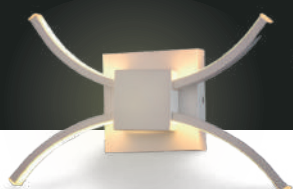

LU-ARB-PRD-15

Voltaje: 110-220V.
15 watts.
Medida: 360mm
x 60mm x 200mm.
Material: Aluminio.
Color: Blanco
Luz: Natural. 4500k
Flujo Luminoso:
00lm /W IP20