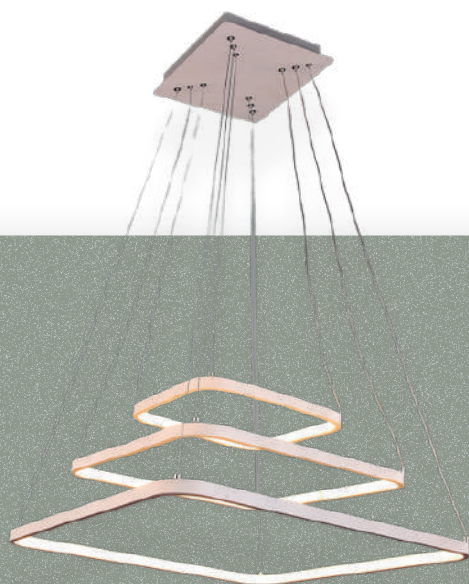

LU-MO-TRIPOLI-C

Voltaje: 110-220V. 80w.
Medida: : 600x600xh1000 mm.
Material: Aluminio. **Color:** Blanco
Luz: Natural. 4000k
Flujo Luminoso: 100lm /W IP20