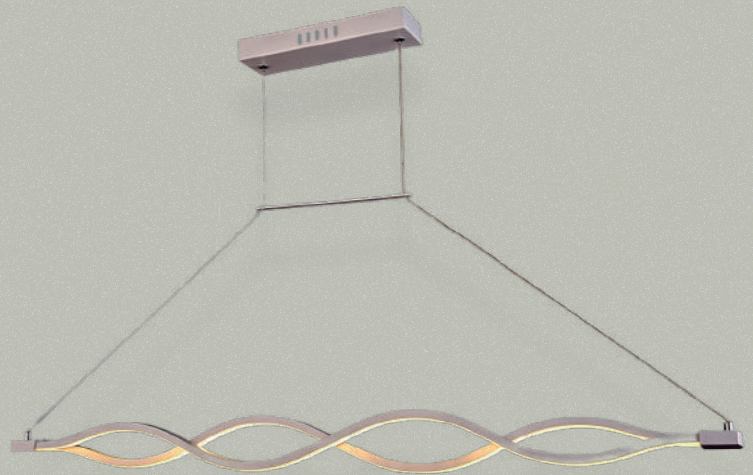

LU-MO-PORTO-S
Voltaje: 110-220V.32 w.
Medida: 1000*55*
h1000 mm.
Material: Aluminio.
Color: Blanco
Luz: Natural. 4000k
Flujo Luminoso:
100lm /W IP20