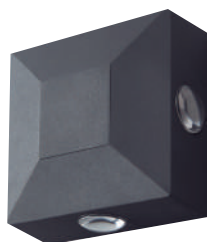

LU-ARB-PA-B-4W

Arbotante Led Exterior.
Luz Cálida 3500k. 4watts.
Medidas. 130 X 130 X 55 Mm
Ac 110-220v. 50/60 Hz.
Material Aluminio + Vidrio.
1000 Lúmenes.