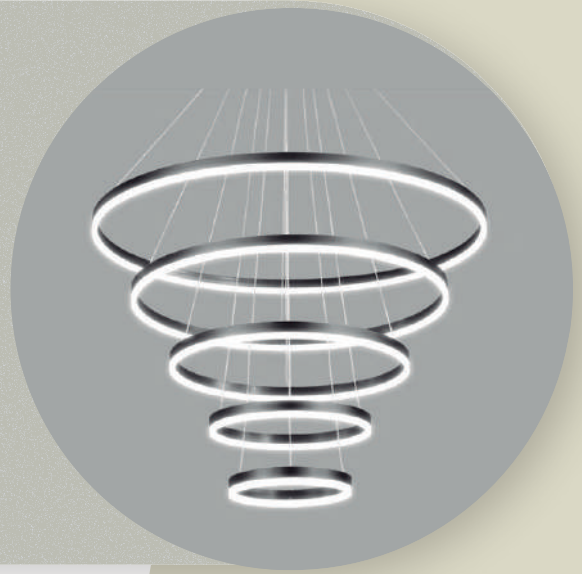

**Medida:** D1000+800+600+  
400+200m

**Material:**Aluminio.

**Color:**Negro

**Luz:** Cálida, natural - frío.

Dimeable con control remoto incluido

**Flujo Luminoso:** 100lm /W IP20

**LU-MO-QUEEN-RC-D**

**Voltaje:** 110-220V. 180 w.