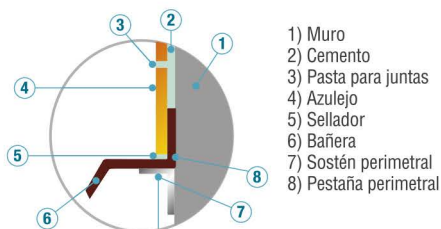

SISTEMA DE SOSTÉN PERIMETRAL

Su diseño cuenta con una pestaña perimetral que se fija contra el muro y posteriormente el azulejo se coloca sobre la pestaña, quedando de esta manera "atrapada" entre el muro y el azulejo, de esta forma se crea un sellado que evita escurrimientos o filtraciones de agua al interior de la bañera o paredes, evitando la humedad, el deterioro y los malos olores.

Además brinda un acabado limpio y discreto.

Los modelos Praktica, Base Rectangular Grande y Base Rectangular Chica, cuentan con el Sistema de Sostén Perimetral ya incluido.