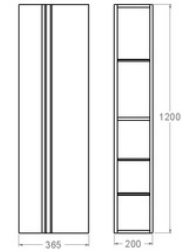

Gabinete Lecco

365x200x1200mm

No incluye artículos decorativos.

Gabinete Lecco

CONCRETO

PEROBA ANTIGUO

NOV-0051
Gabinete Lecco concreto

NOV-0050
Gabinete Lecco peroba antiguo

Vanity Verona

800x460x550mm

No incluye espejo, ni artículos decorativos.

novitta®

Vanity Verona

NOGAL AMERICANO

LUWAK

NOV-0054