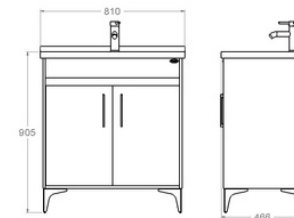

Vanity Roma 80

810x466x905mm

No incluye espejo, ni artículos decorativos.

novitta®

Vanity Roma 80

MALIBÚ

NOV-0032

Vanity Roma 80 malibú con lavabo blanco marquina cmc cromado
Grifería cromada, jaladeras satinadas y patas cromadas.