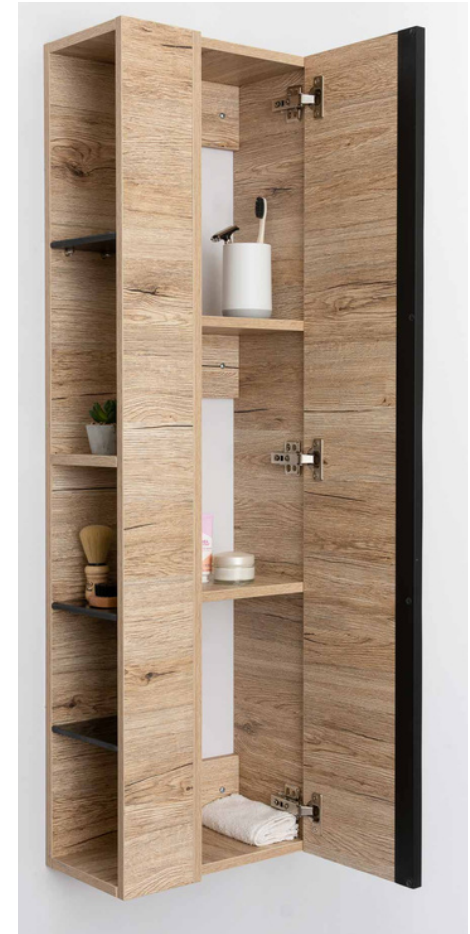

Gabinete Lecco

365x200x1200mm

No incluye artículos decorativos.

Gabinete Lecco

CONCRETO

PEROBA ANTIGUO

NOV-0051
Gabinete Lecco concreto

NOV-0050
Gabinete Lecco peroba antiguo