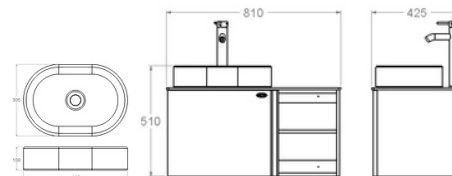

NOV-0043

Vanity Parma 80 luwak cmc negro
Grifería negra y patas negras.

Vanity Lecco

810x425x510mm

No incluye espejo, ni artículos decorativos.

Vanity Lecco

CONCRETO

PEROBA ANTIGUO