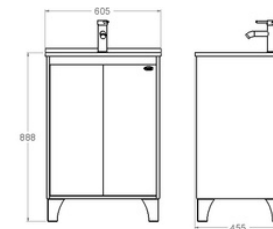

Vanity Parma 60

605x455x888mm

No incluye espejo, ni artículos decorativos.

novitta®

Vanity Parma 60

CONCRETO

LUWAK

NOV-0040