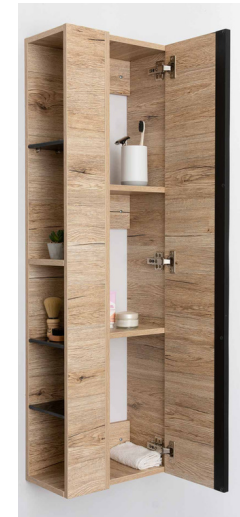

Gabinete Lecco

365x200x1200mm

No incluye artículos decorativos.

Gabinete Lecco

CONCRETO

PEROBA ANTIGUO

NOV-0051
Gabinete Lecco concreto

NOV-0050
Gabinete Lecco peroba antiguo

Vanity Verona

800x460x550mm

No incluye espejo, ni artículos decorativos.

novitta®

Vanity Verona

NOGAL AMERICANO

LUWAK

NOV-0054