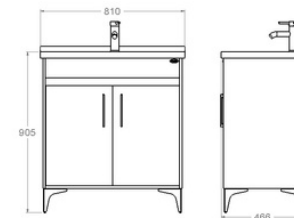

Vanity Roma 80

WENGUE

NOV-0036

Vanity Roma 80 wengue con lavabo blanco marquina cmc cromado
Grifería cromada, jaladeras satinadas y patas cromadas.