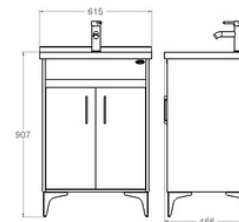

Vanity Roma 60

MALIBÚ

NOV-0024

Vanity Roma 60 malibú con lavabo blanco marquina cmc cromado
Grifería cromada, jaladeras satinadas y patas cromadas.