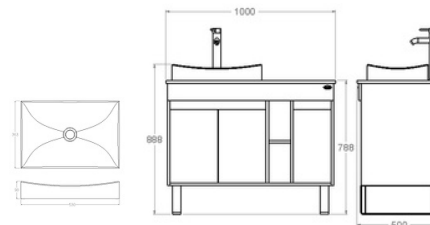

Vanity Benevento

WENGUE

NOV-0020

Vanity Benevento wengue con placa blanco marquina cmc cromado
Grifería cromada y patas cromadas.