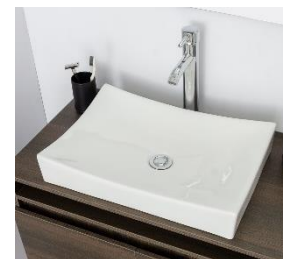

LAVABO LAURA MARFIL

Lavabo de cerámica marfil, medida 54*36.5*9 cm.

www.darredi.net

LAVABO EMI

Lavabo de cerámica blanco, medida 44.6*30.5*10 cm.

LAVABO MASI

Lavabo de cerámica blanco, medida 31.5*31.5*10 cm.

LAVABO MILA

Lavabo de cerámica blanco, medida 32*10 cm.

www.darredi.net

LAVABO KERY

Lavabo de cerámica blanco, medida 41.5*31.5*10.5 cm.

LAVABO ENEA

Lavabo de cerámica blanco, medida 53*36*10 cm.

| Catálogo 2022