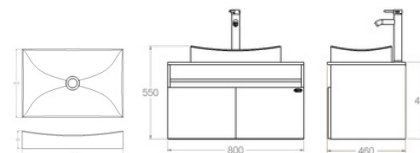

Vanity Verona

800x460x550mm

No incluye espejo, ni artículos decorativos.

novitta®

Vanity Verona

NOGAL AMERICANO

LUWAK

NOV-0054