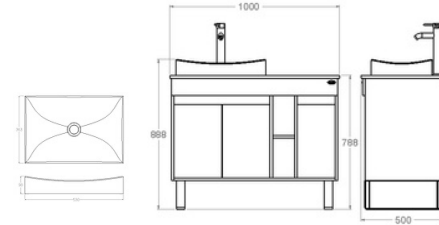

1000x500x888mm

No incluye espejo, ni artículos decorativos.

novitta®

Vanity Benevento

LUWAK

NOV-0016

Vanity Benevento luwak con placa blanco marquina cmc cromado
Grifería cromada y patas cromadas.

NOV-0014