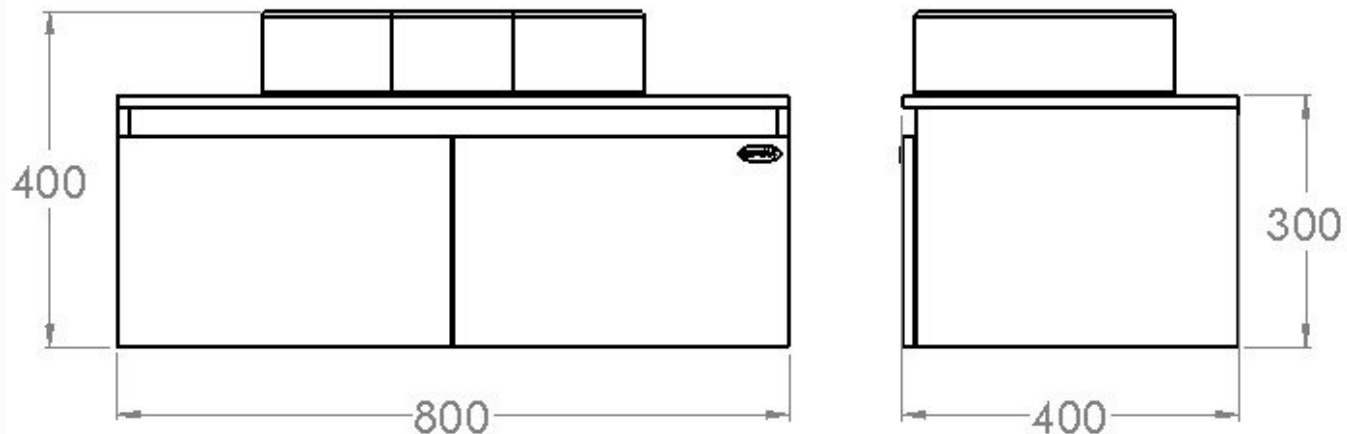

VANITY

MALLORCA 80 GRAFITO SILVER CMC

MEDIDAS:

Unidad de medida: mm

VANITY MALLORCA 80 GRAFITO SILVER CMC

INCLUYE MUEBLE MALLORCA 80 GRAFITO SILVER, LAVABO EMI, KIT GRIFERÍA C Y PIJAS DE INSTALACIÓN.

- MUEBLE DE MDF DE 15MM CON MELAMINA
- COLOR MELAMINA: GRAFITO SILVER
- INCLUYE BISAGRAS DE CIERRE SUAVE
- LAVABO DE CERÁMICA COLOR BLANCO
- 4 PIJAS 5/16 X 2", 4 RONDANAS Y 4 TAQUETES DE PLASTICO
- MONOMANDO ALTO CROMADO
- CONTRA DE PUSH SIN REBOSADERO CROMADO