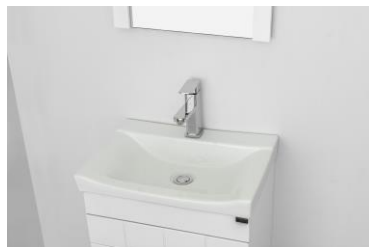

Mueble y espejo de MDF.
Incluye: Mueble, espejo, lavabo de cerámica,
monomando y contra push acabado cromo.

MUEBLE: 51cm*36cm*45cm
ESPEJO: 44cm*72cm

SOFIA