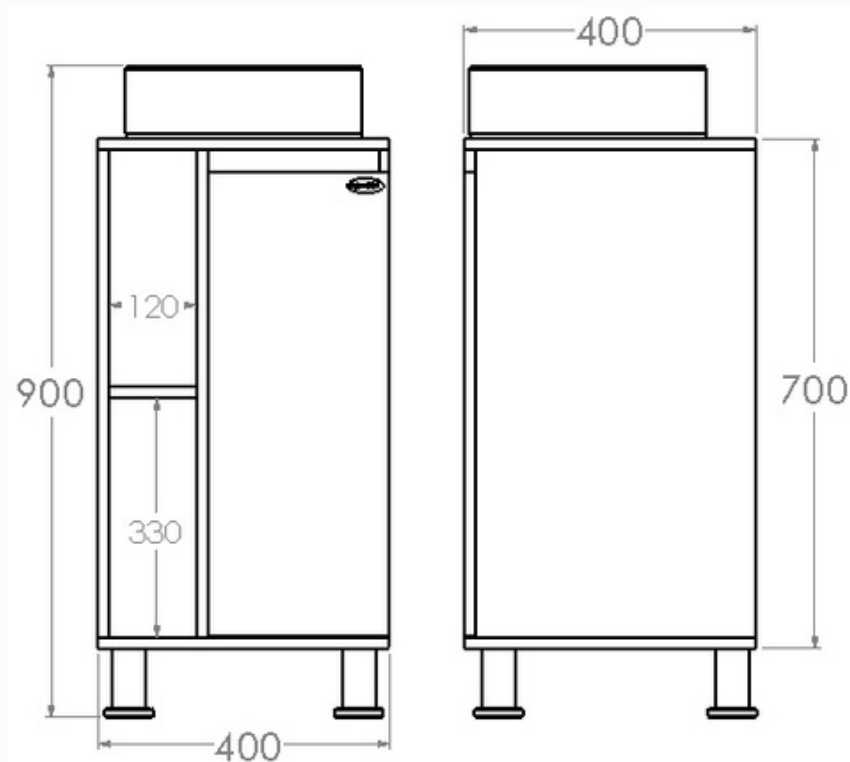

VANITY

LEÓN 40 GRAFITO SILVER CMC

MEDIDAS:

Unidad de medida: mm

VANITY LEÓN 40 GRAFITO SILVER CMC

INCLUYE MUEBLE LEÓN 40 GRAFITO SILVER, LAVABO MILA, KIT PATAS B , KIT GRIFERIA C Y PIJAS DE INSTALACIÓN.

- MUEBLE DE MDF DE 15MM CON MELAMINA
- COLOR MELAMINA: GRAFITO SILVER
- INCLUYE BISAGRAS DE CIERRE SUAVE
- 4 PATAS METÁLICAS DE 10 CM
- LAVABO DE CERÁMICA COLOR BLANCO
- 2 PIJAS 5/16 X 1 1/2" Y 2 TAQUETES DE PLASTICO
- MONOMANDO ALTO CROMADO
- CONTRA DE PUSH SIN REBOSADERO CROMADO