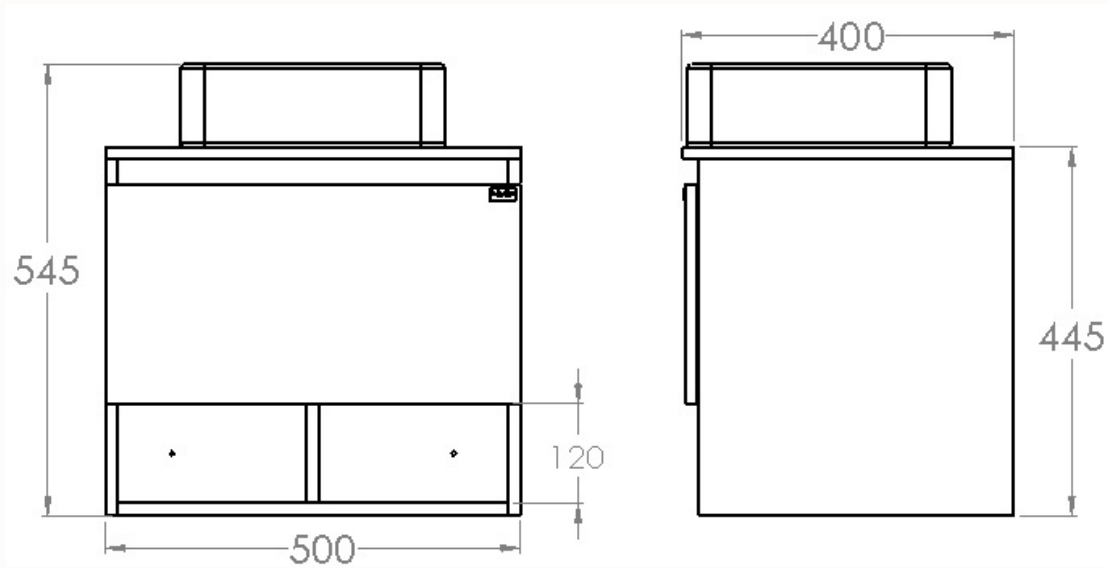

VANITY
GALICIA 50 LUWAK CMC

No incluye espejo, ni artículos decorativos.

novitta®

VANITY GALICIA 50 LUWAK CMC

MEDIDAS:

Unidad de medida: mm

VANITY GALICIA 50 LUWAK CMC

INCLUYE MUEBLE GALICIA 50 LUWAK, LAVABO MASI, KIT GRIFERÍA C Y PIJAS DE INSTALACIÓN.