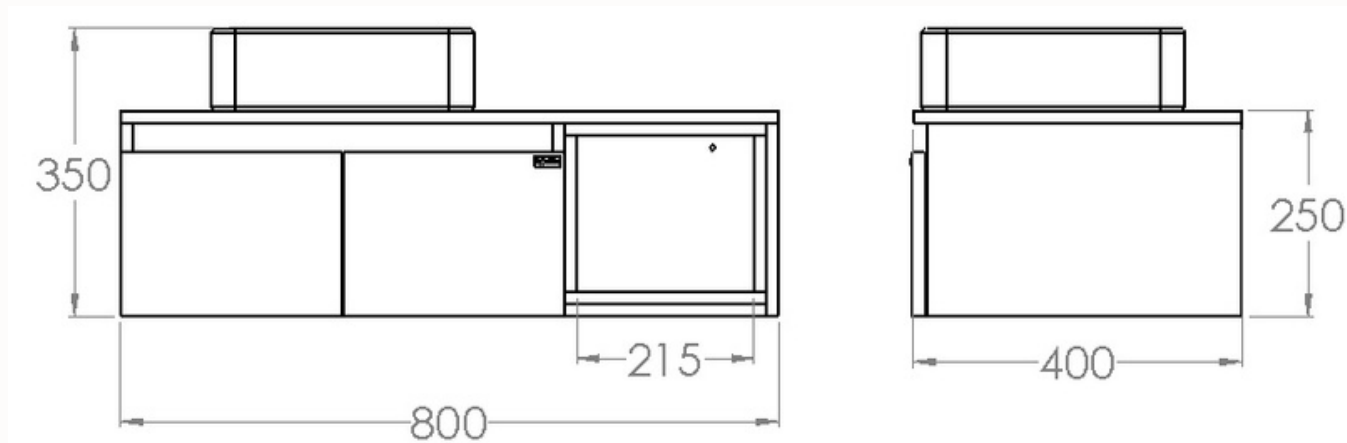

VANITY
MÁLAGA 80 LUWAK CMC

No incluye espejo, ni artículos decorativos.

novitta®

VANITY MÁLAGA 80 LUWAK CMC

MEDIDAS:

Unidad de medida: mm

VANITY MÁLAGA 80 LUWAK CMC

INCLUYE MUEBLE MÁLAGA 80 LUWAK, LAVABO MASI, KIT GRIFERÍA C Y PIJAS DE INSTALACIÓN.