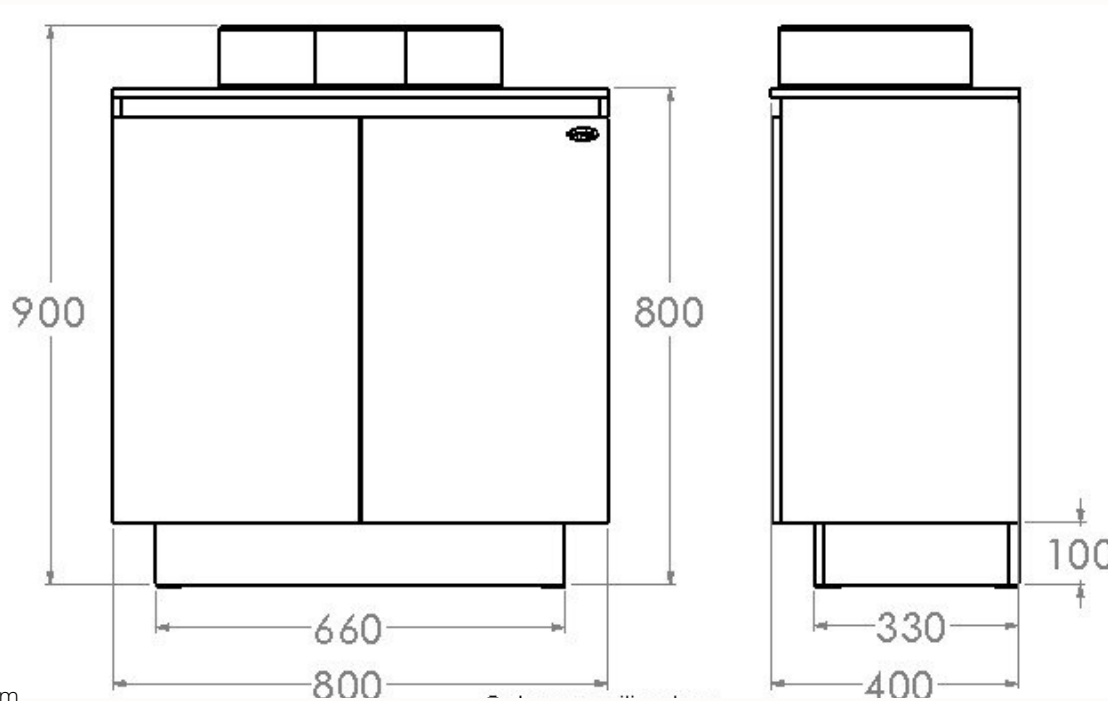

VANITY

CÓRDOBA 80 NOGAL AMERICANO CMC

MEDIDAS:

Unidad de medida: mm

VANITY CÓRDOBA 80 NOGAL AMERICANO CMC

INCLUYE MUEBLE CÓRDOBA 80 NOGAL AMERICANO, LAVABO EMI, KIT GRIFERÍA C Y PIJAS DE INSTALACIÓN.

- MUEBLE DE MDF DE 15MM CON MELAMINA
- COLOR MELAMINA: NOGAL AMERICANO
- INCLUYE BISAGRAS DE CIERRE SUAVE
- LAVABO DE CERÁMICA COLOR BLANCO
- 2 PIJAS 5/16 X 1 1/2" Y 2 TAQUETES DE PLASTICO
- MONOMANDO ALTO CROMADO
- CONTRA DE PUSH SIN REBOSADERO CROMADO