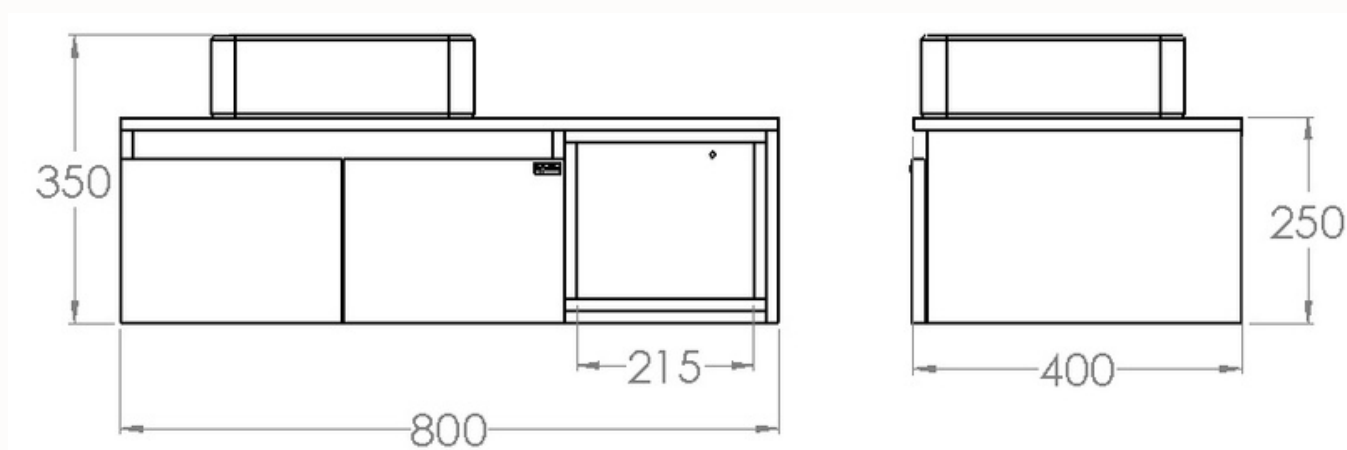

VANITY
MÁLAGA 80 NOGAL
AMERICANO CMC

No incluye espejo, ni artículos decorativos.

novitta®

VANITY

MÁLAGA 80 NOGAL AMERICANO CMC

MEDIDAS:

Unidad de medida: mm

VANITY MÁLAGA 80 NOGAL AMERICANO CMC