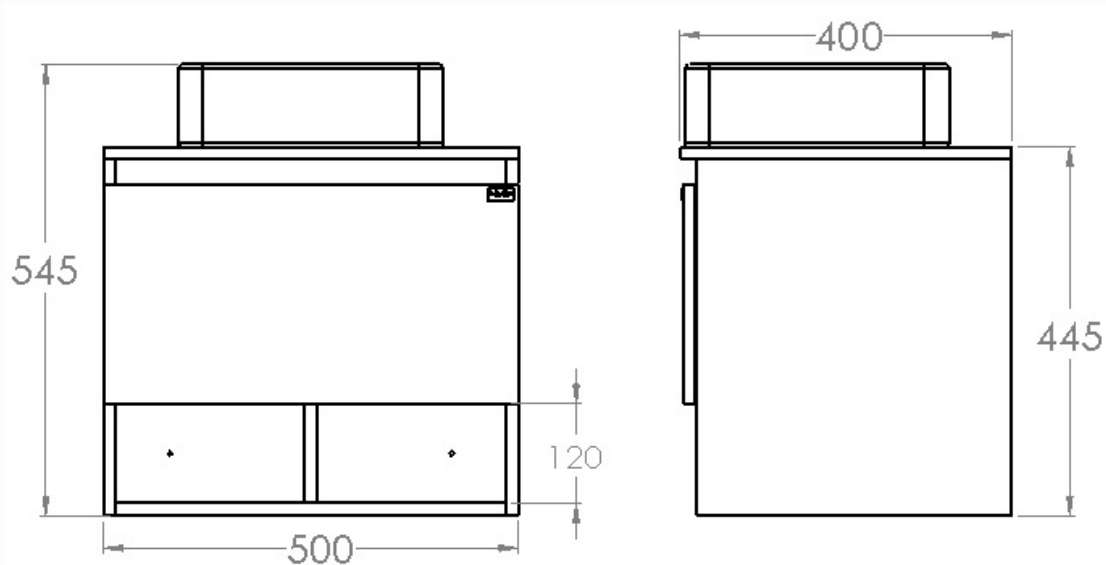

VANITY
GALICIA 50 NOGAL
AMERICANO CMC

No incluye espejo, ni artículos decorativos.

novitta®

VANITY

GALICIA 50 NOGAL AMERICANO CMC

MEDIDAS:

Unidad de medida: mm

VANITY GALICIA 50 NOGAL AMERICANO CMC