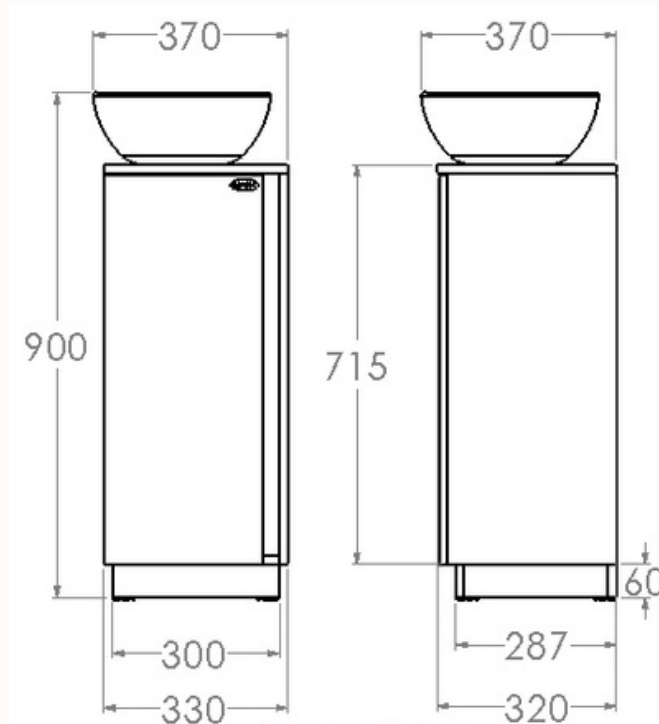

VANITY
ARAGÓN 40 LUWAK CMC

No incluye espejo, ni artículos decorativos.

novitta®

VANITY

ARAGÓN 40 LUWAK CMC

MEDIDAS:

Unidad de medida: mm

VANITY ARAGÓN 40 LUWAK CMC