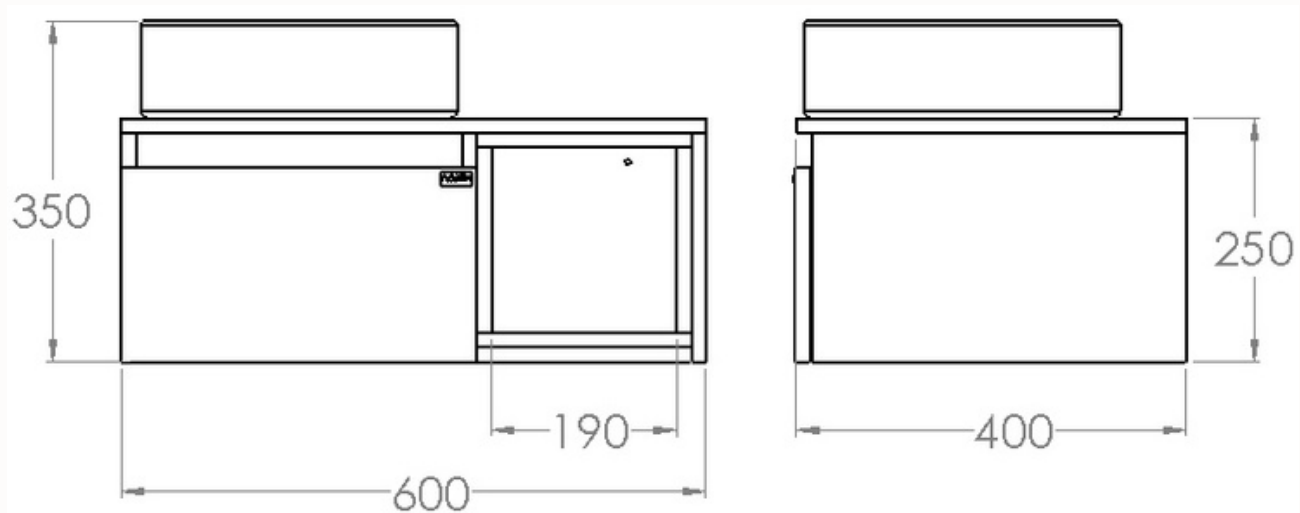

VANITY
MÁLAGA 60 LUWAK CMC

No incluye espejo, ni artículos decorativos.

novitta®

VANITY

MÁLAGA 60 LUWAK CMC

MEDIDAS:

Unidad de medida: mm

VANITY MÁLAGA 60 LUWAK CMC