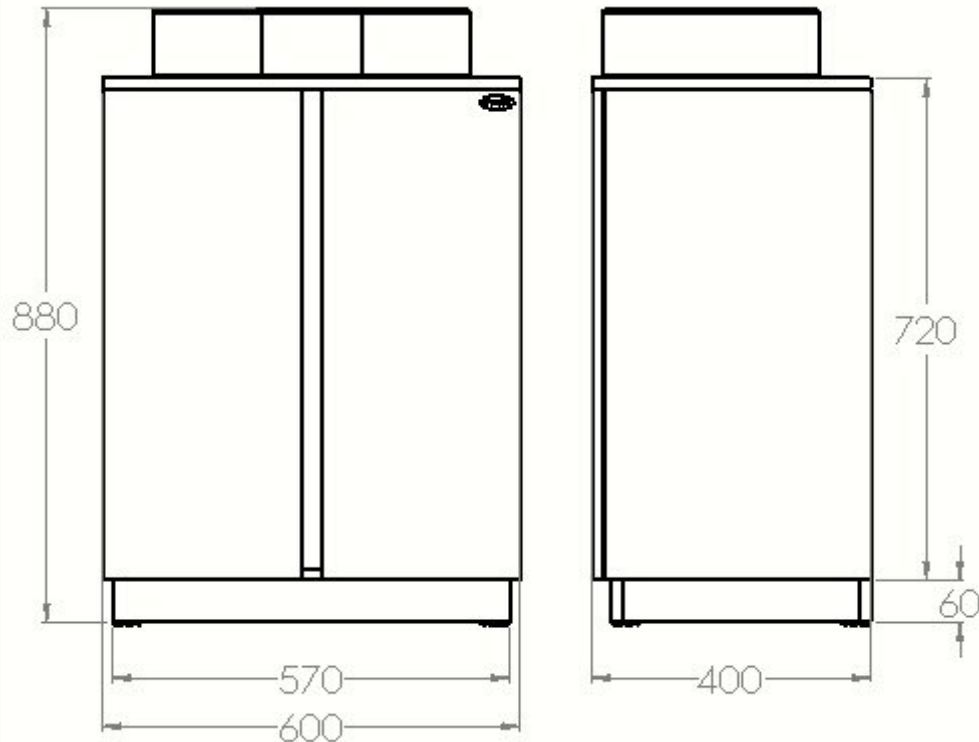

No incluye espejo, ni artículos decorativos.

VANITY
TOLEDO 60 CONCRETO
CMC

novitta®

VANITY

TOLEDO 60 CONCRETO CMC

MEDIDAS:

Unidad de medida: mm

VANITY TOLEDO 60 CONCRETO CMC