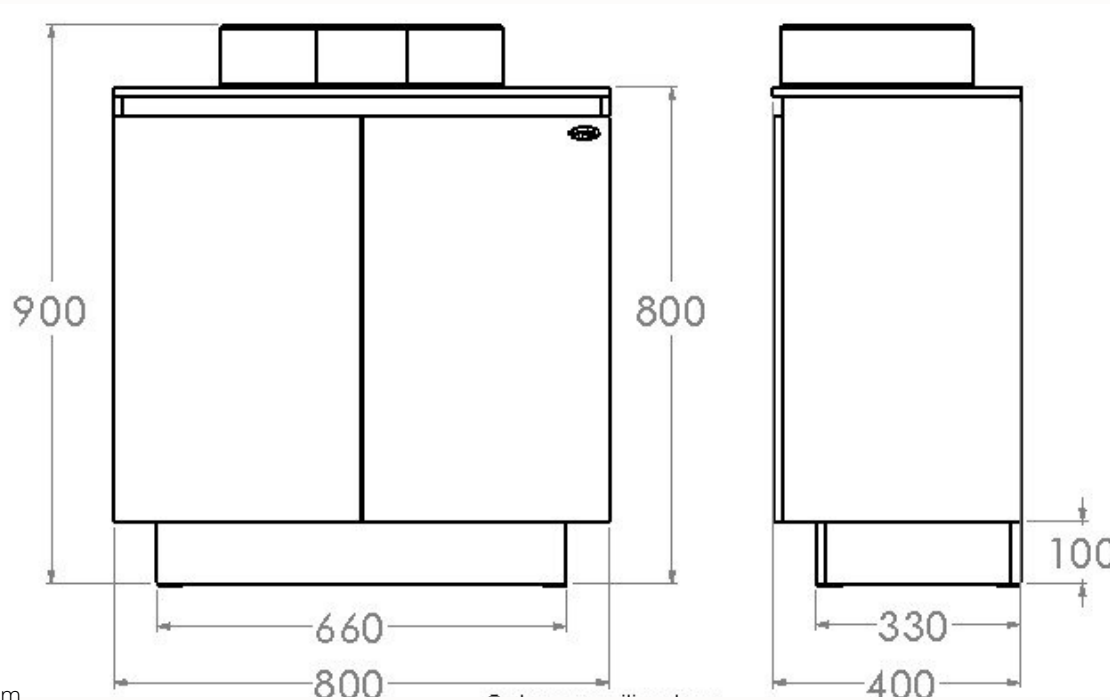

VANITY CÓRDOBA 80 LUWAK CMC

MEDIDAS:

Unidad de medida: mm

VANITY CÓRDOBA 80 LUWAK CMC

INCLUYE MUEBLE CÓRDOBA 80 LUWAK, LAVABO EMI, KIT GRIFERÍA C Y PIJAS DE INSTALACIÓN.

- MUEBLE DE MDF DE 15MM CON MELAMINA
- COLOR MELAMINA: LUWAK
- INCLUYE BISAGRAS DE CIERRE SUAVE
- LAVABO DE CERÁMICA COLOR BLANCO
- 2 PIJAS 5/16 X 1 1/2" Y 2 TAQUETES DE PLASTICO
- MONOMANDO ALTO CROMADO
- CONTRA DE PUSH SIN REBOSADERO CROMADO