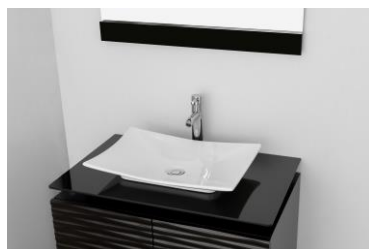

Mueble y espejo de MDF. Incluye: Mueble, espejo, lavabo de cerámica, placa de cristal, monomando, contra push y jgo. de patas acabado cromo.

MUEBLE: 80cm*50.5cm*85.5cm
ESPEJO: 80cm*73cm

JAZMIN BLANCO