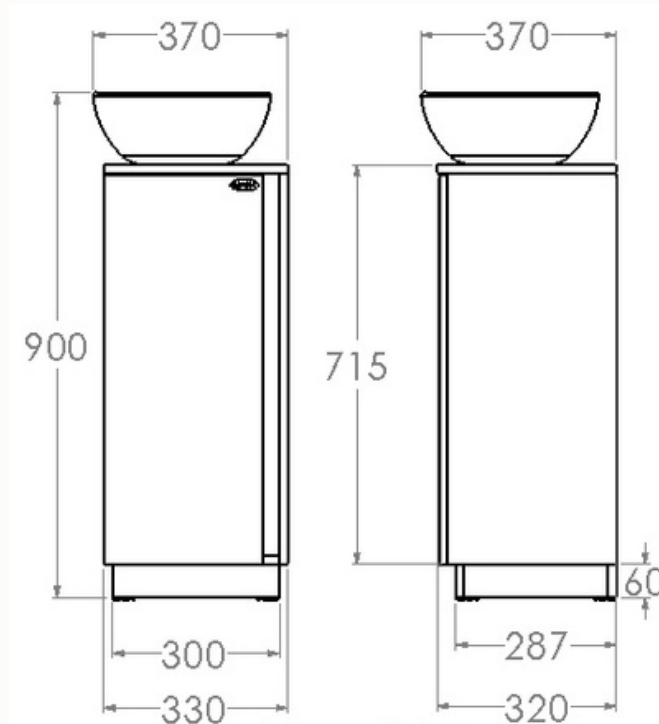

VANITY
ARAGÓN 40 NOGAL
AMERICANO CMC

No incluye espejo, ni artículos decorativos.

novitta®

VANITY

ARAGÓN 40 NOGAL AMERICANO CMC

MEDIDAS:

Unidad de medida: mm

VANITY ARAGÓN 40 NOGAL AMERICANO CMC